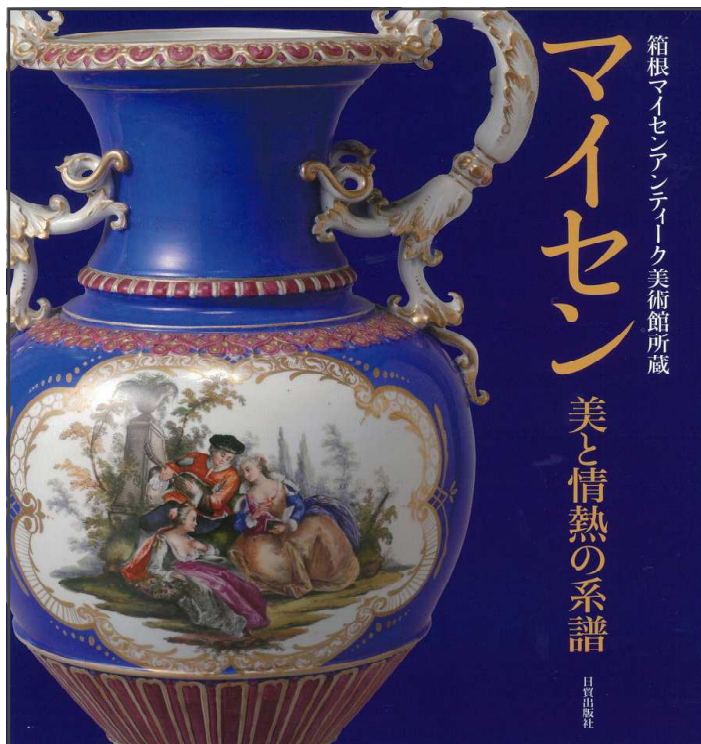

ご担当者様

50 日貿出版社 NICHIBOU

日貿出版社 6月の新刊

愛好家必携!プレゼントにも喜ばれます

名窯の逸品を、美しい写真の数々で堪能できます。

箱根マイセンアンティーク美術館所蔵

マイセン 美と情熱の系譜

日貿出版社編 A4変・上製 103頁
本体4,000円+税 ISBN978-4-8170-8251-0

箱根マイセンアンティーク美術館は、日本におけるマイセン磁器の美術館としては質・量ともに充実した内容を誇り、今年で開館20年目を迎える。本書は当館の1000点を超えるコレクションの中から選りすぐりの絵皿、器、人形など60余点を紹介し、マイセン磁器の魅力の全容に迫る。

マイセン

美と情熱の系譜

箱根マイセンアンティーク美術館所蔵

日貿出版社

好評既刊

造形美あふれる現代マイセンの世界を楽しめる一冊。

箱根マイセン庭園美術館所蔵 マイセンの誘惑